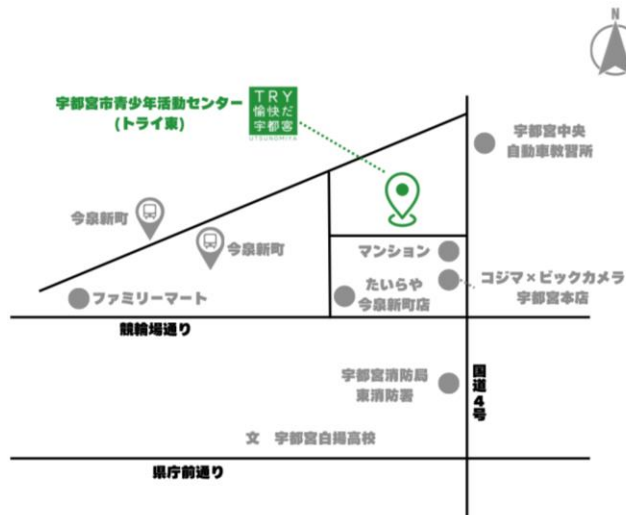

外には児童遊園があり、かけっこや砂場あそびなど、思いっきりあそべます。

② 各種イベントを開催！

普段のフリースペースだけでなく、毎月様々な催しを開催しています。開催日程等は、「トライ東だより」「トライ東公式ホームページ」から！

③ パパ・ママさんの交流の場所にも！

子育てには何かと悩みがつきもの・・・。
そんなパパ・ママさんたちの情報交換の場としても◎
今後はトライ東にて、子育て応援セミナーも開催予定です！

イベント情報掲載
始めました！
@try.east

TRY.EAST

トライ東公式HP
“あそぼの家”特集はコチラから！

児童遊園 あそぼの家

未就園児から小学生までを対象に、手遊びや紙芝居、工作などの催しを行っています。開催時間や対象者が活動により異なります。ご確認ください。
 ※場所は、児童遊園内にある赤い屋根の建物です。
 ※保護者の交流の場所にもなっています。ぜひご利用ください。

1月 イベント案内

開催予定日時	行事内容	対象	備考
7日(火) 13:00~16:00	おきあがり こぼしダルマ	小学生 幼児/未就園児と その保護者	先着10組
22日(水) 10:30~12:00	豆まきの マス作り	未就園児と その保護者	先着10組
17日(金) 27日(月) 11:30~12:00	読み聞かせ	未就園児と その保護者	

☆詳細は、児童遊園 あそぼの家までお問い合わせください

利用時間	月~土 午前の部 10:30~12:00 (11:40からお片付け開始します。) 午後の部 13:00~17:00 (16:30からお片付け開始します。)
休館日	日曜日・祝日・年末年始 (12月28日~翌年1月3日) 1月の休館日は、1~3日・5日・12日・13日・19日・26日となります。
利用方法	0歳から小学生までが利用できます。 ただし、小学生未満の方は保護者同伴でご利用ください。(託児施設ではありません) 初回にお子様の名前で登録カードにご記入ください。(カードの有効期限は年度内です)
児童遊園あそぼの家 (直通電話) TEL: 028-663-3245	

宇都宮市青少年活動センター <トライ東>

利用時間	午前9:00~午後9:00 (日曜日・祝日は午後5:00まで)
休館日	年末年始 (12月29日~翌年1月3日)
利用方法	利用登録者は無料 (登録証の作成が必要です) で施設の利用ができます。 (登録は宇都宮市に在住か通勤通学している35歳未満の方に限ります) それ以外の方は有料で施設の利用ができます。 (利用メンバーの中に登録者以外の方がいる場合は有料となります)